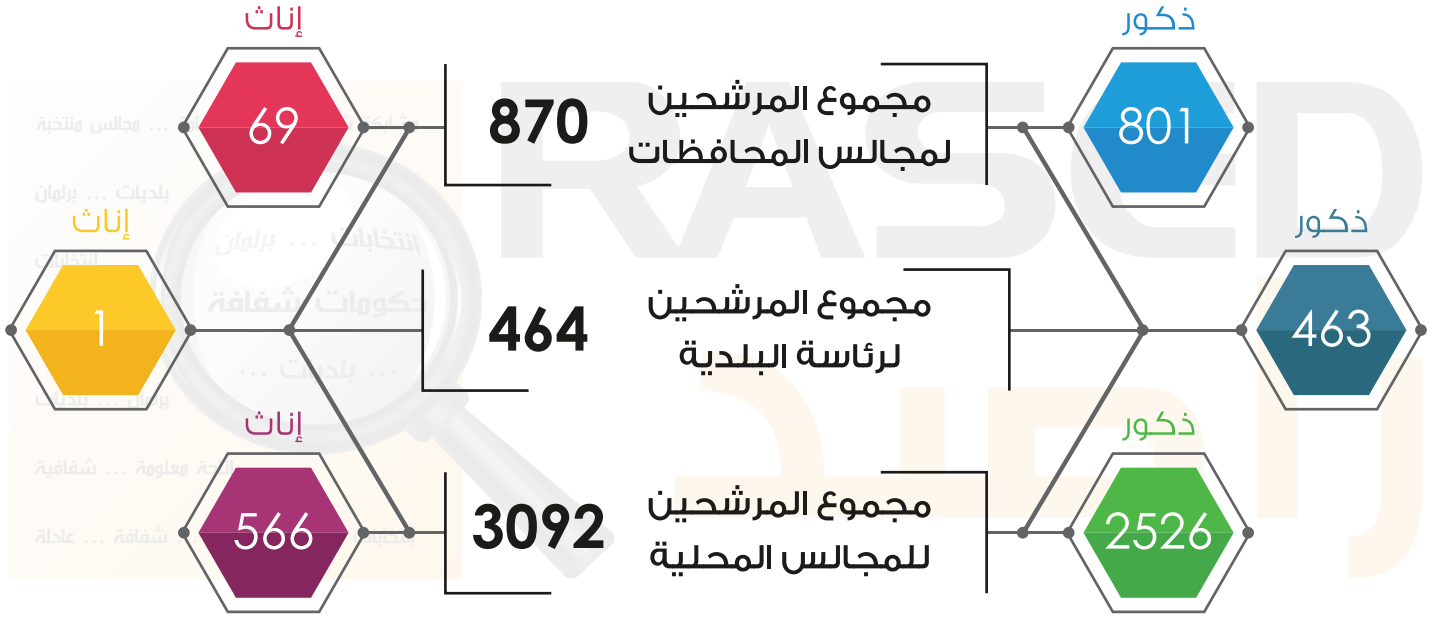

بيان راصد حول مجريات التسجيل لغاية الساعة 10:00 صباحاً
من اليوم الثاني لعملية الترشح للانتخابات البلدية واللامركزية

4426 مرشح ومرشحة

مادبا رئيس بلدية: 30 مجلس محلي: 84 مجلس محافظة: 54	البلقاء رئيس بلدية: 28 مجلس محلي: 239 مجلس محافظة: 86	الزرقاء رئيس بلدية: 28 مجلس محلي: 308 مجلس محافظة: 95	عمّان رئيس بلدية: 42 مجلس محلي: 305 مجلس محافظة: 159
جرش رئيس بلدية: 23 مجلس محلي: 143 مجلس محافظة: 51	عجلون رئيس بلدية: 24 مجلس محلي: 212 مجلس محافظة: 55	اربد رئيس بلدية: 98 مجلس محلي: 722 مجلس محافظة: 97	المفرق رئيس بلدية: 92 مجلس محلي: 473 مجلس محافظة: 113
العقبة رئيس بلدية: 13 مجلس محلي: 42 مجلس محافظة: 26	الطفيلة رئيس بلدية: 23 مجلس محلي: 145 مجلس محافظة: 41	معان رئيس بلدية: 22 مجلس محلي: 203 مجلس محافظة: 43	الكرك رئيس بلدية: 41 مجلس محلي: 216 مجلس محافظة: 50